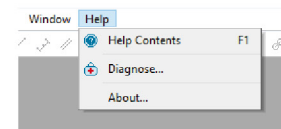

1.4 Volledige handleiding (alleen in het Engels) beschikbaar in de software:

- ImageFocus Alpha