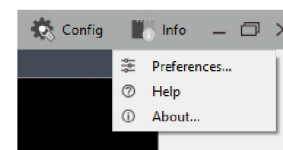

1.4 Volledige handleiding (alleen in het Engels) beschikbaar in de software:

- ImageFocus Plus