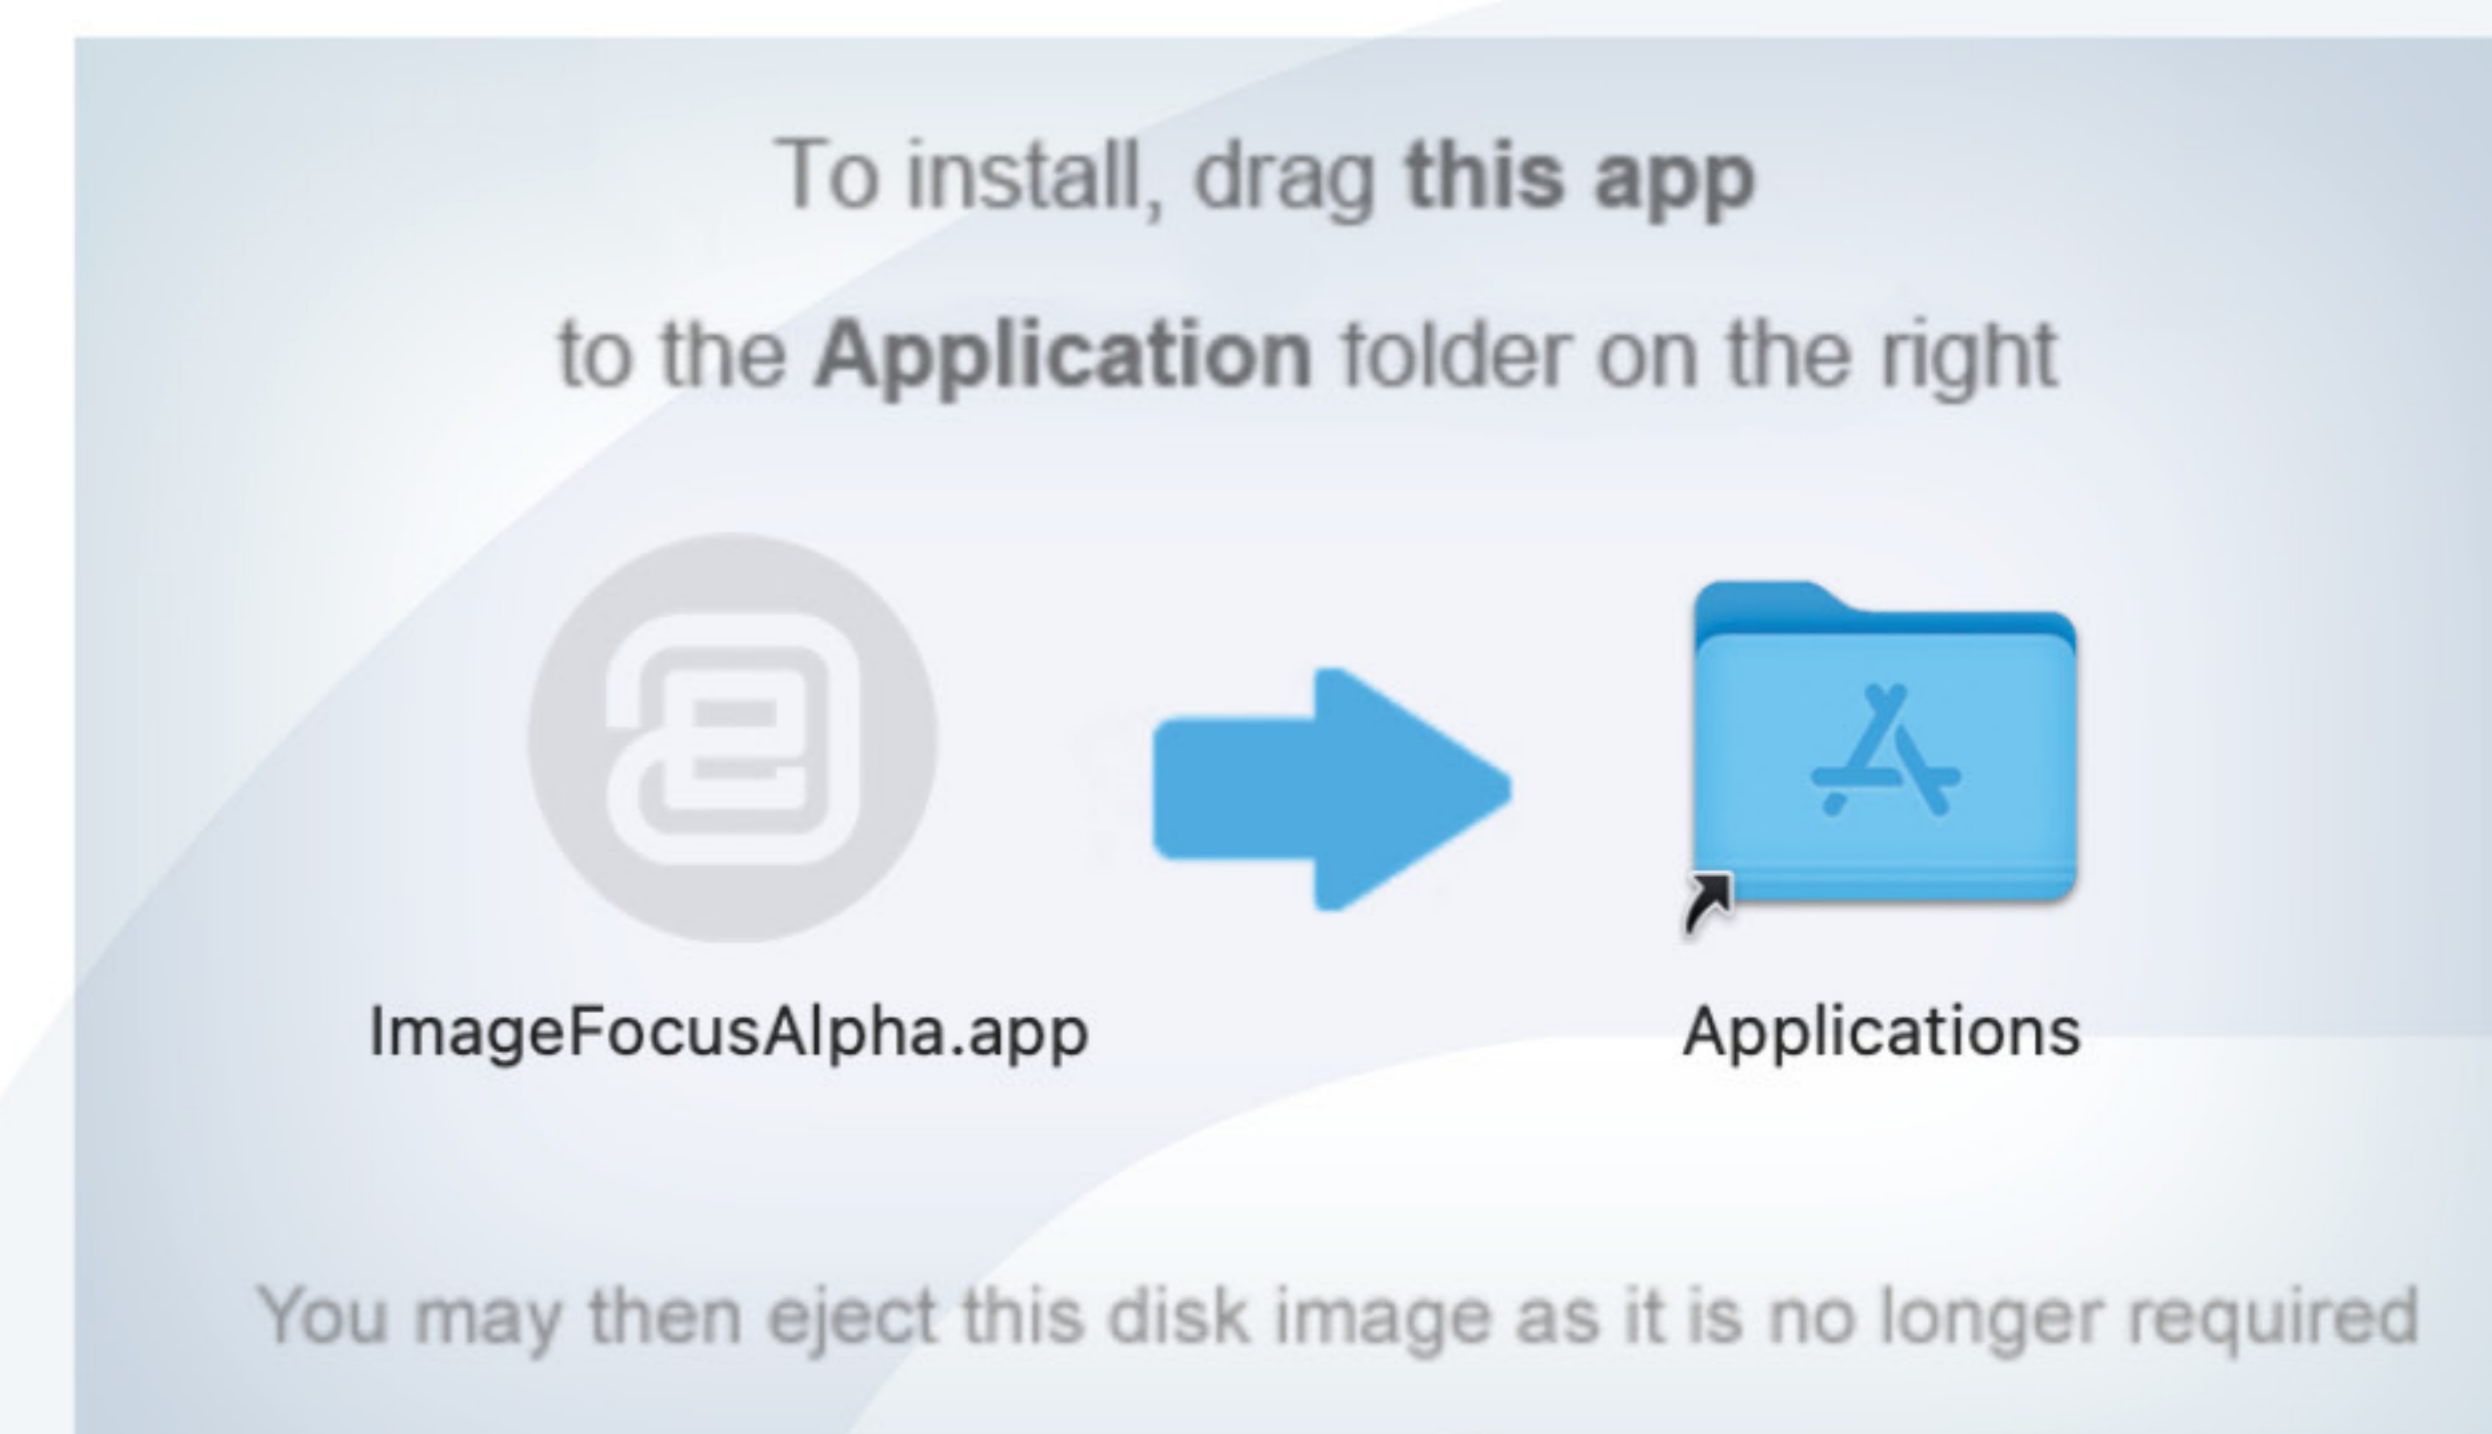

1.2 Mac

- Scaricare il software ImageFocus per Mac.
- Fare doppio clic sul file zip per decomprimerlo e sul file .dmg per aprirlo.
- Trascinare l'icona di IF nella cartella delle applicazioni.