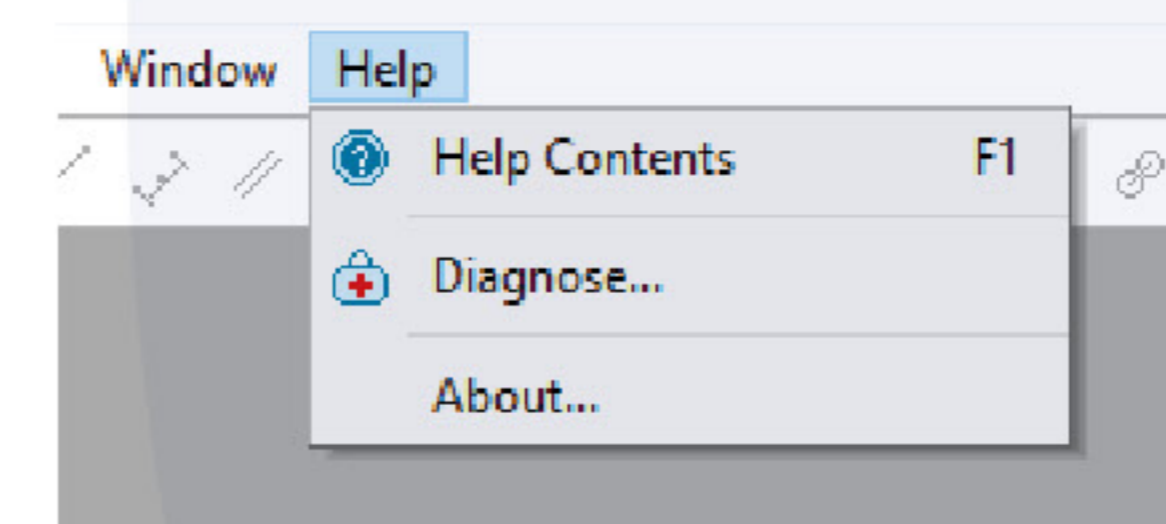

1.4 Manuale completo (solo in inglese) disponibile dal software:

- ImageFocus Alpha