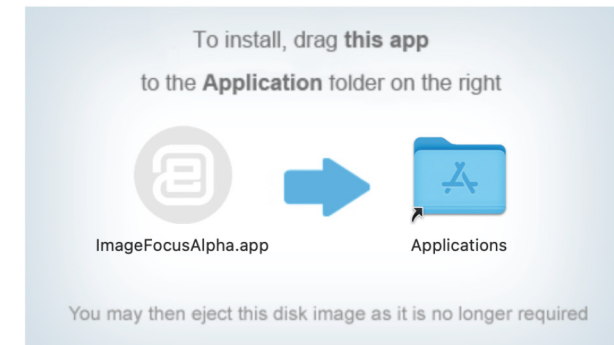

### 1.1 Windows

- Seleccione y descargue el software ImageFocus para Windows

### 1.2 Mac

- Seleccione y descargue el software ImageFocus para Mac
- Haga doble clic en el archivo zip para descomprimir. Después haga doble clic en "archive dmg"
- Arrastre el icono IFA a la carpeta de aplicaciones