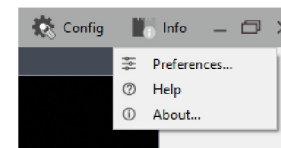

1.4 Manual completo (versión en Inglés) disponible en el software:

- ImageFocus Plus