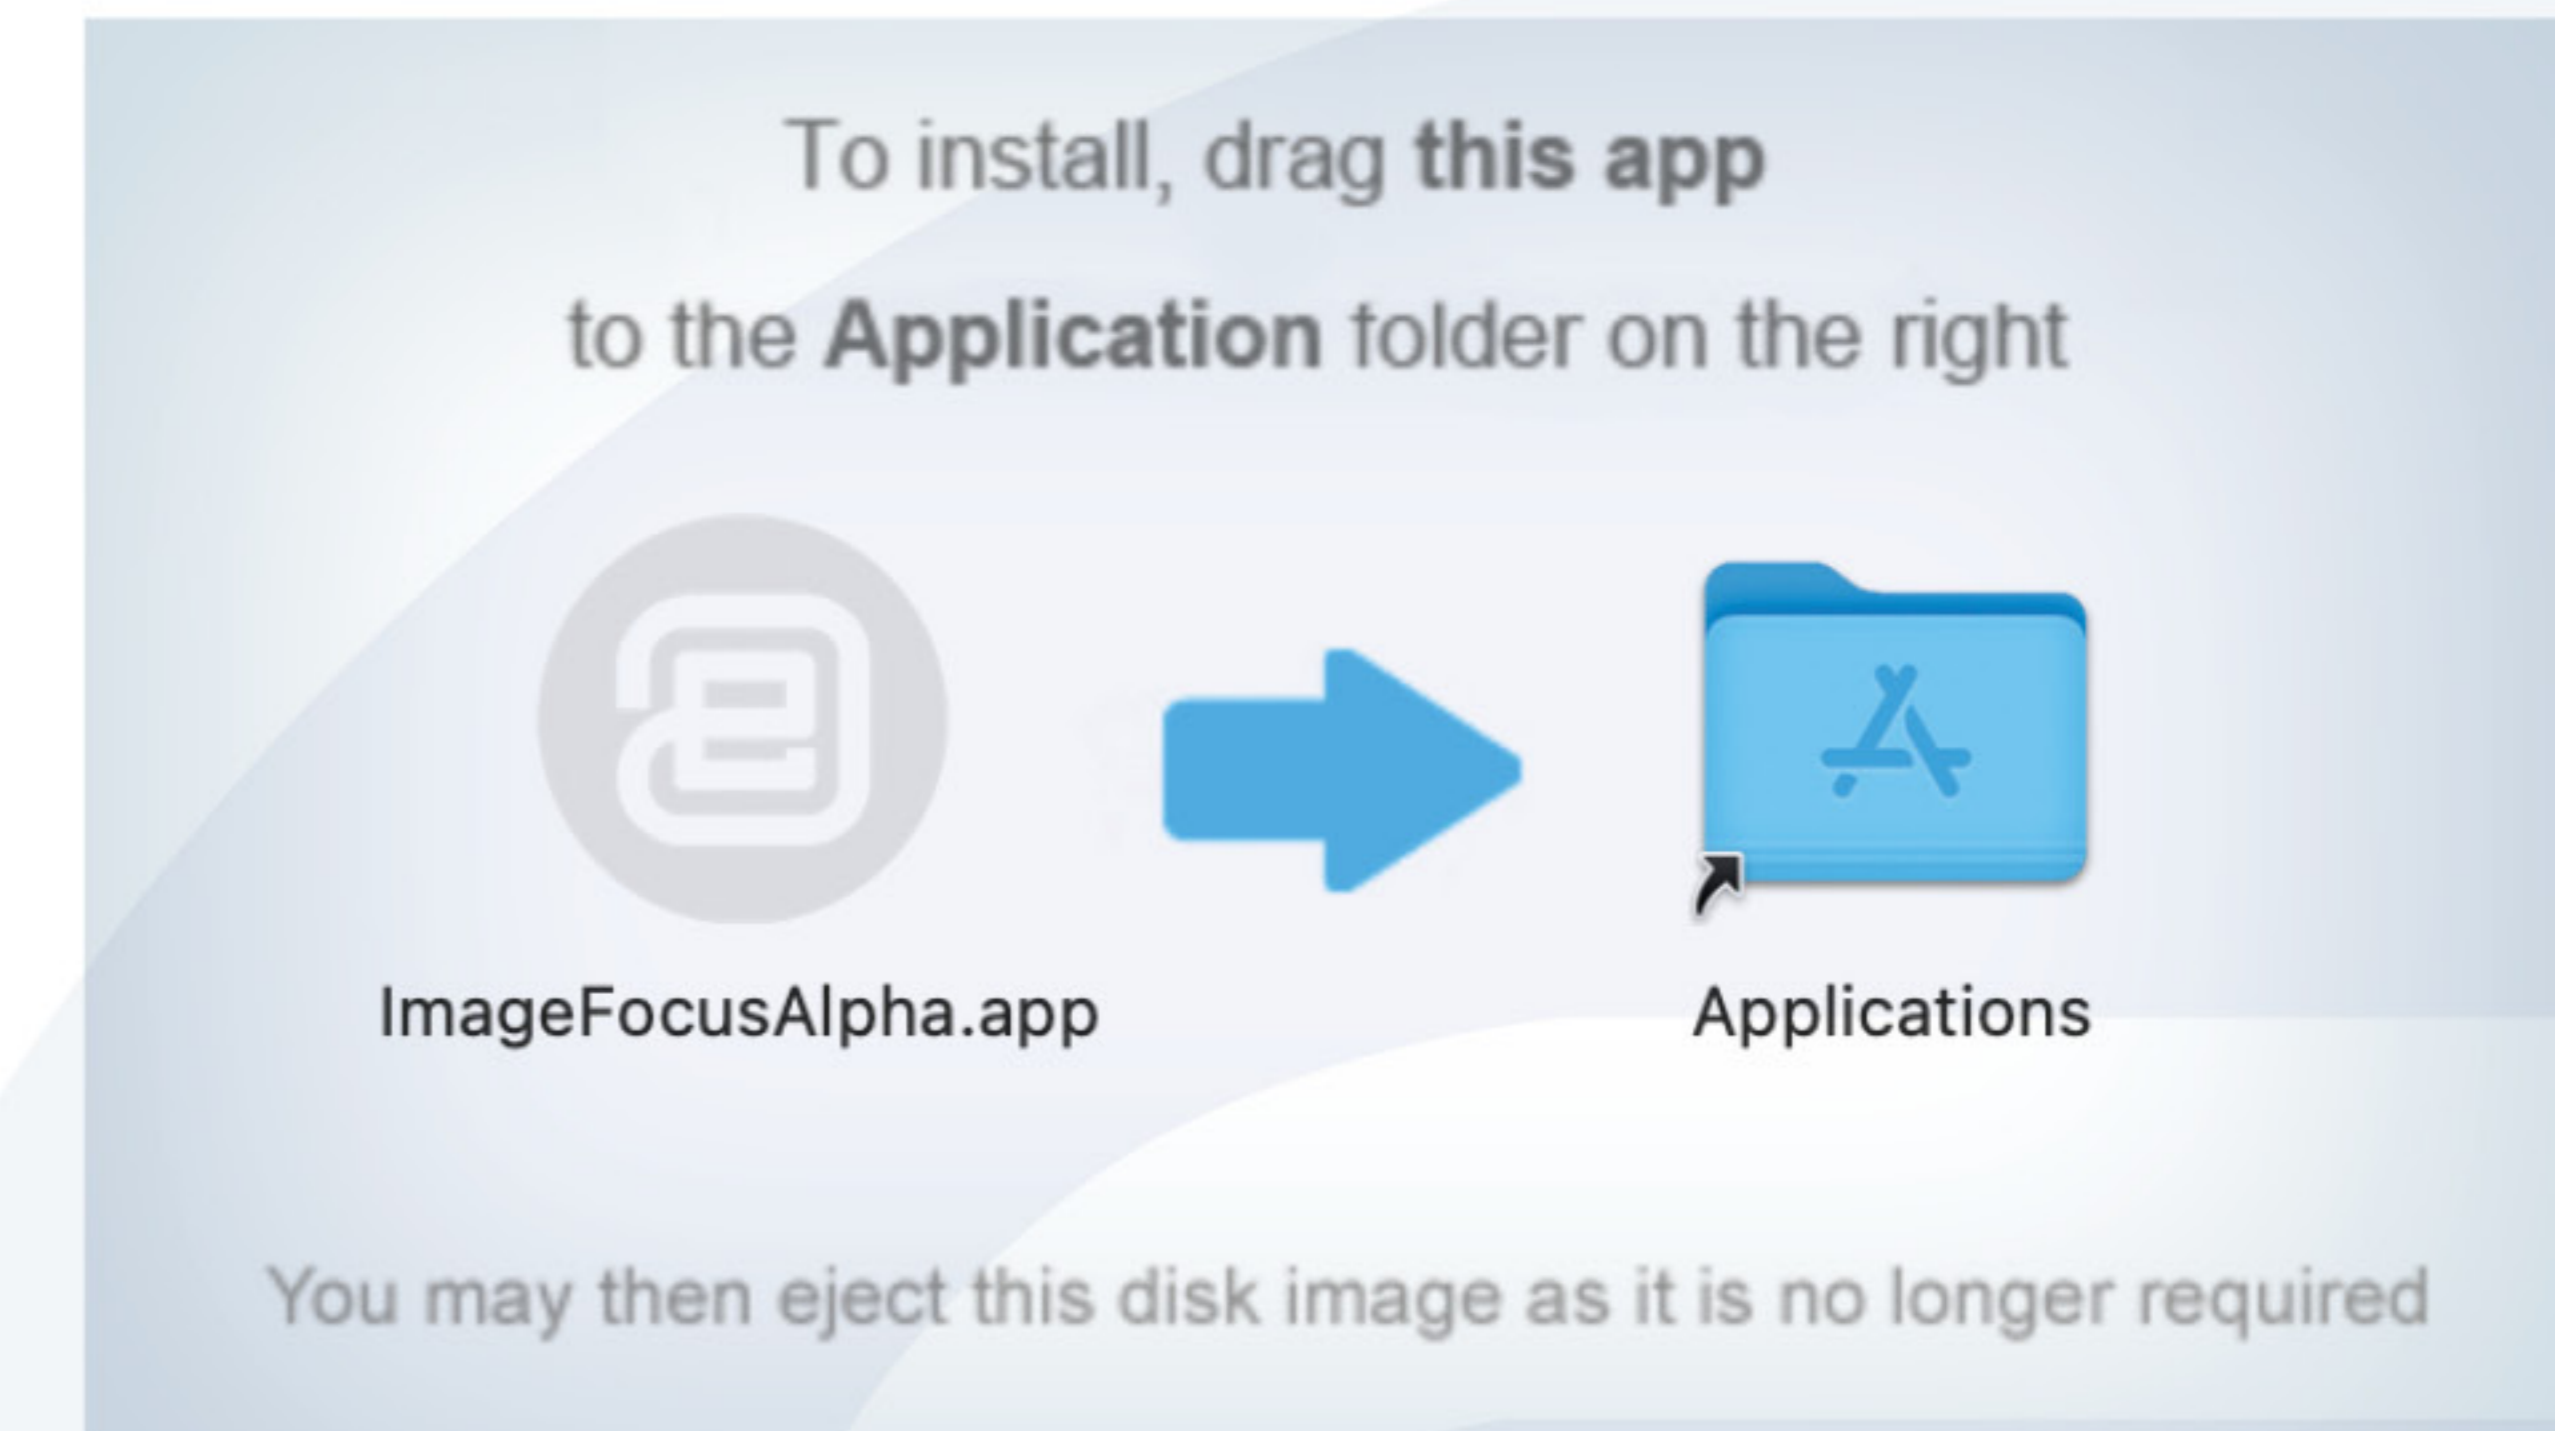

1.2 Mac

- Wählen Sie die ImageFocus-Software für Mac aus und laden Sie diese herunter
- Doppelklick zum Öffnen der ZIP-Datei. Doppelklick der dmg-Datei
- Ziehen Sie das IFA-Symbol in Ihre Anwendungsdatei