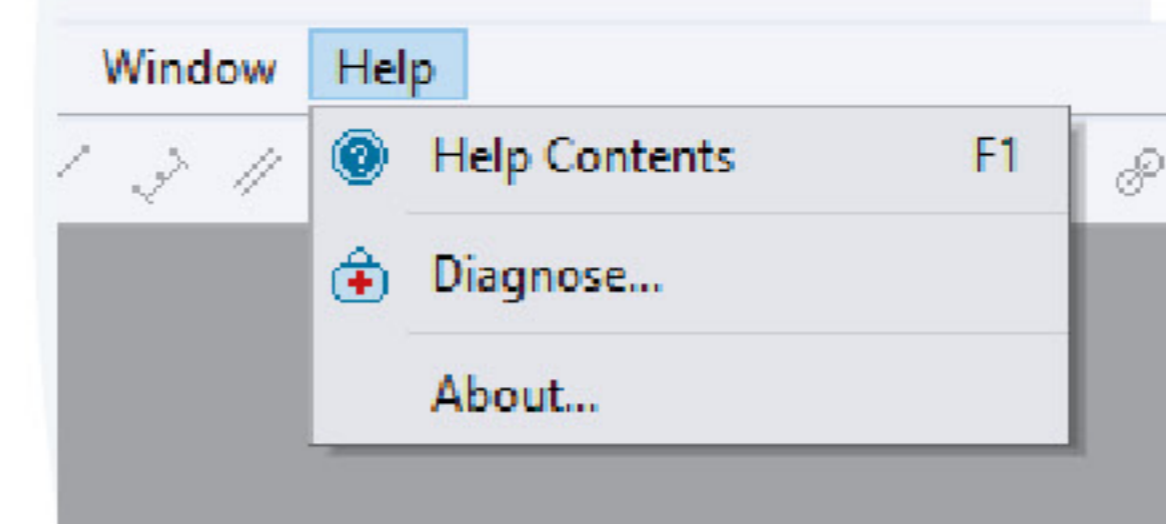

1.4 Vollständiges Handbuch (nur auf Englisch) in der Software verfügbar:

- ImageFocus Alpha