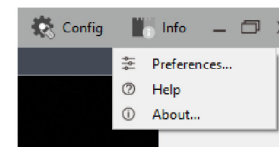

1.4 Vollständiges Handbuch (nur auf Englisch) in der Software verfügbar:

- ImageFocus Plus