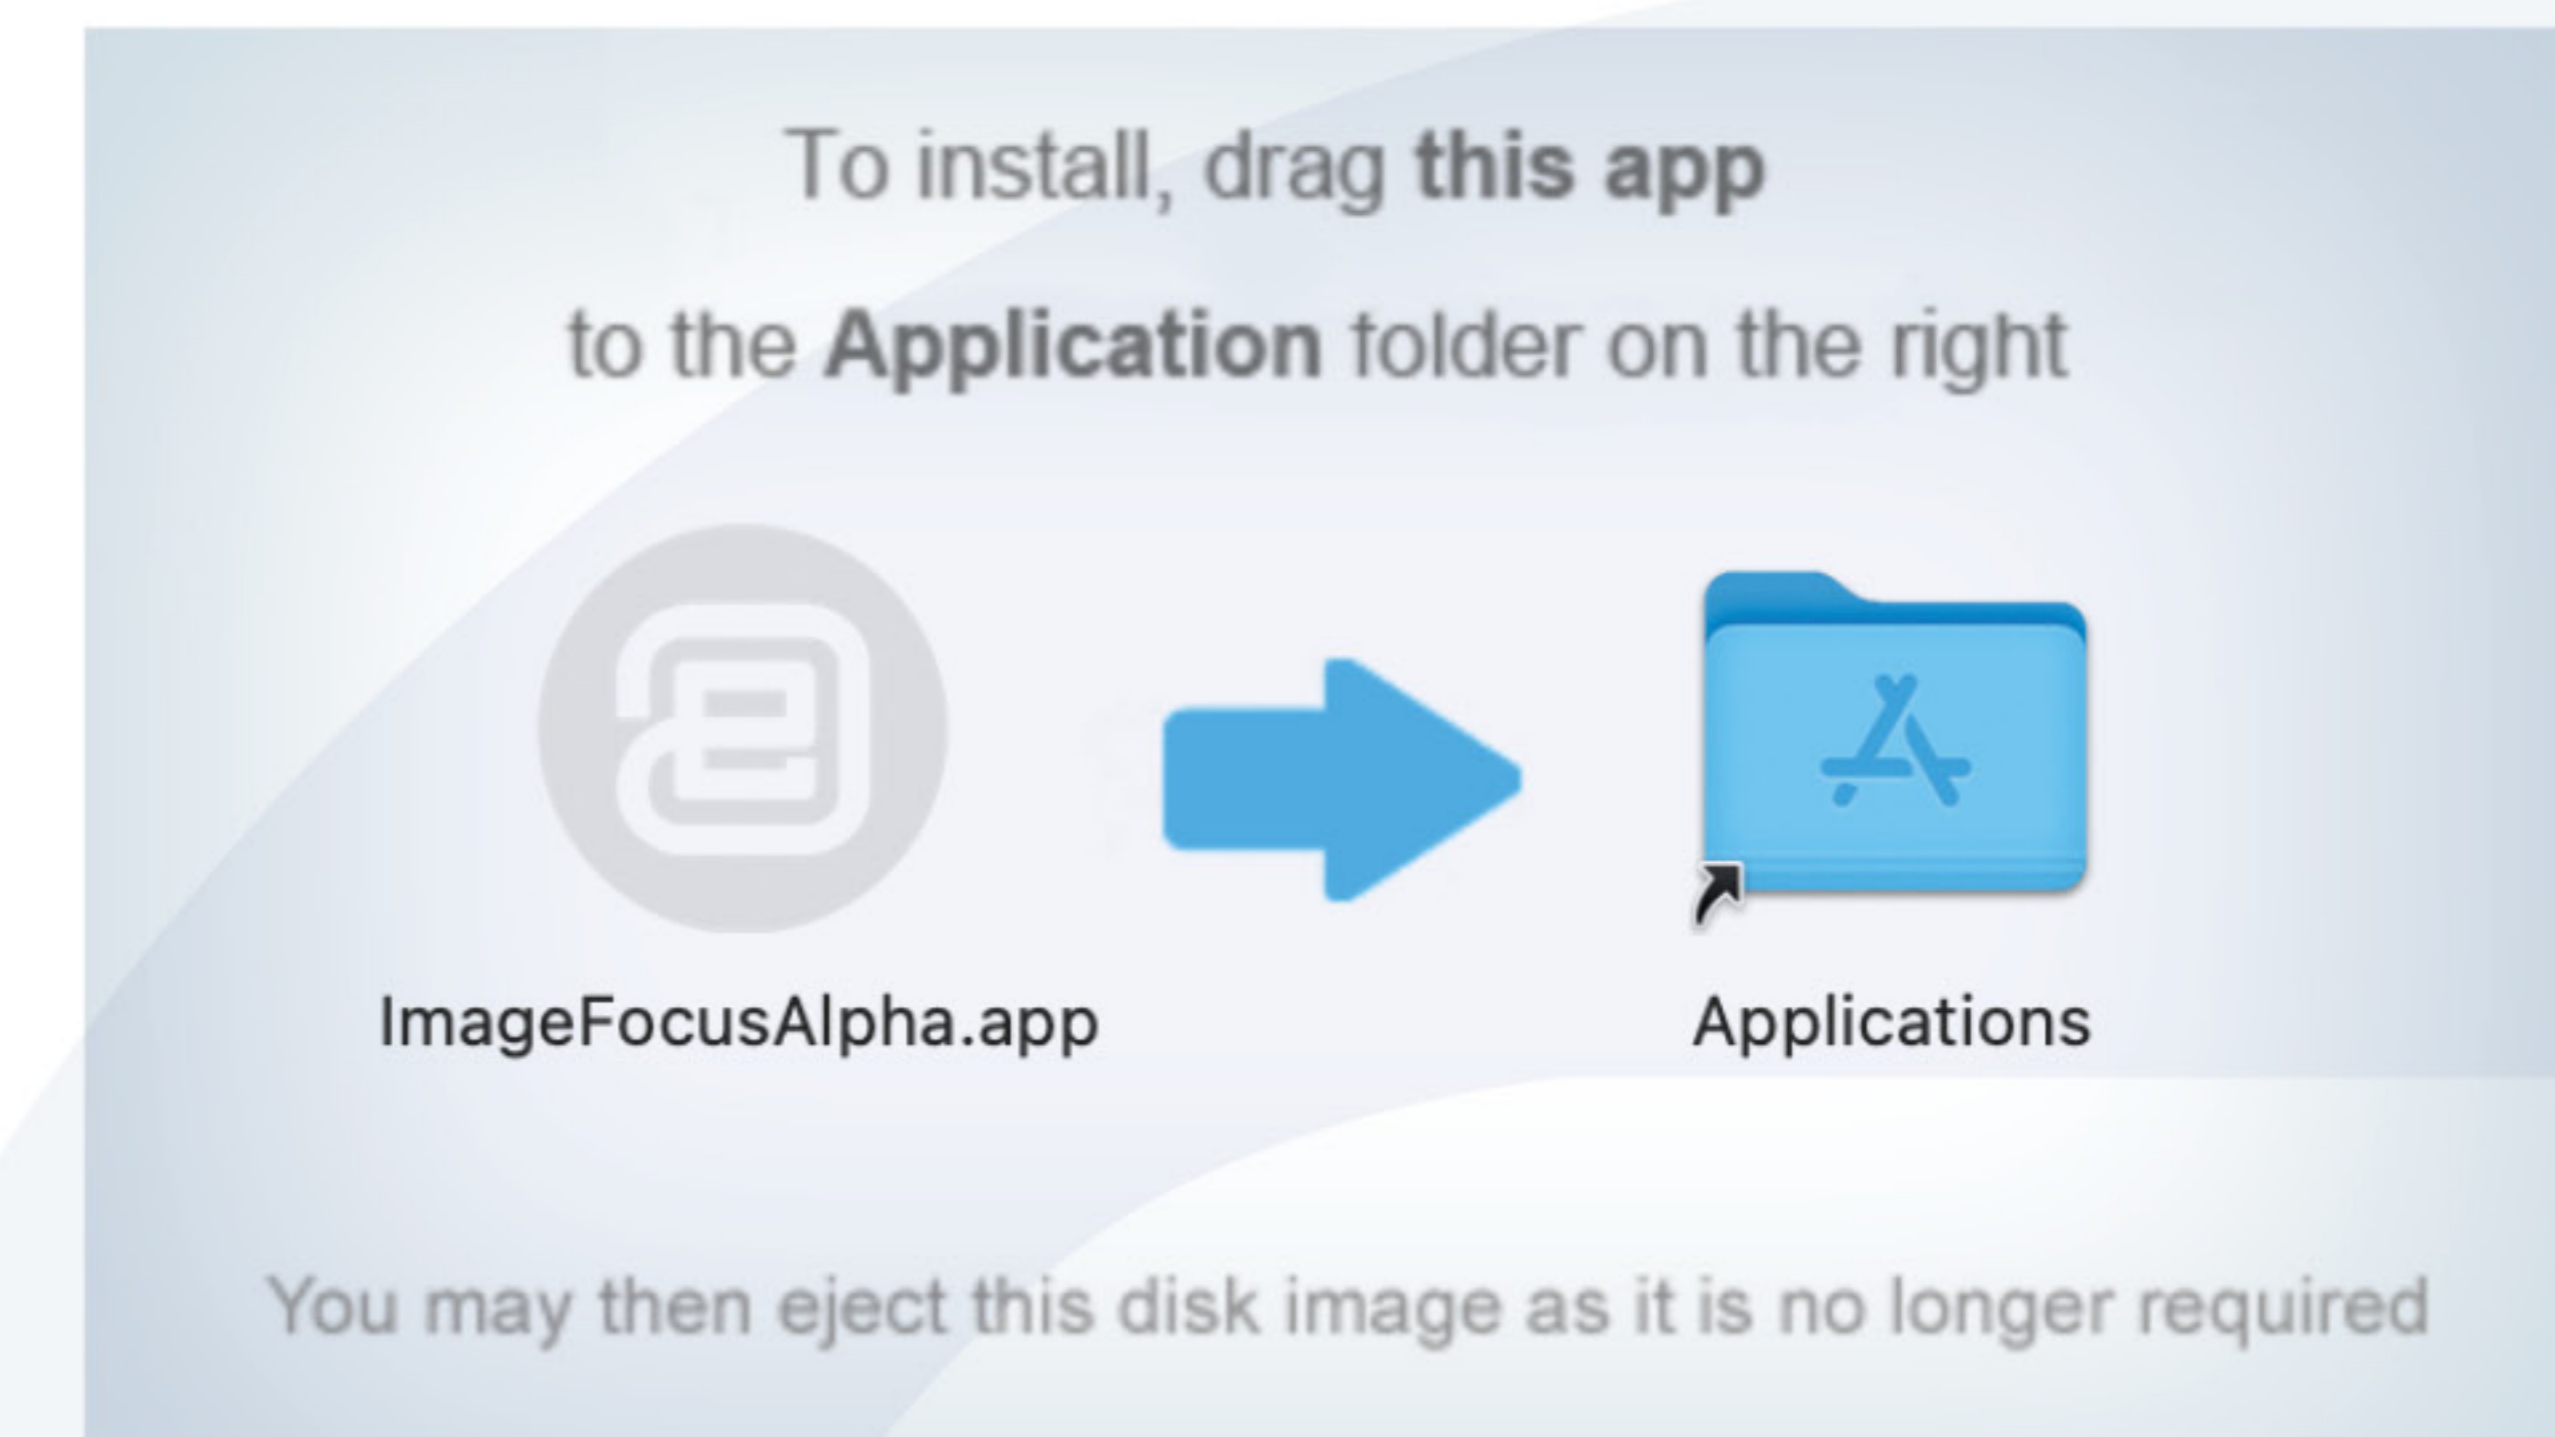

1.2 Mac

- Wählen Sie die ImageFocus-Software für Mac aus und laden Sie diese herunter
- Doppelklick zum Öffnen der ZIP-Datei. Doppelklick der dmg-Datei
- Ziehen Sie das IFA-Symbol in Ihre Anwendungsdatei