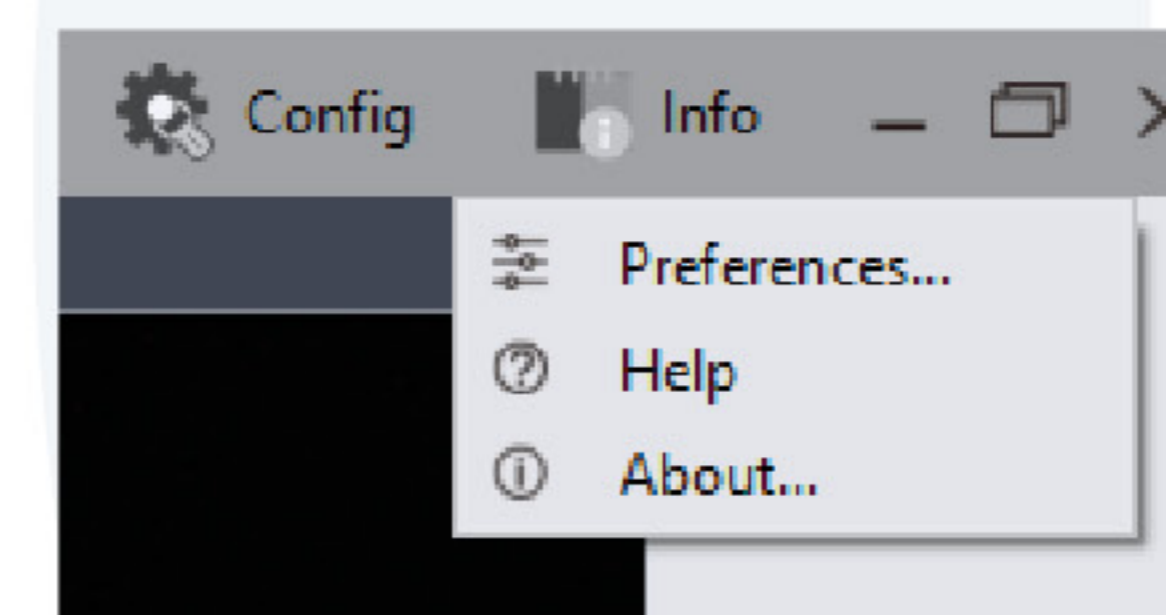

1.4 Vollständiges Handbuch (nur auf Englisch) in der Software verfügbar:

- ImageFocus Plus